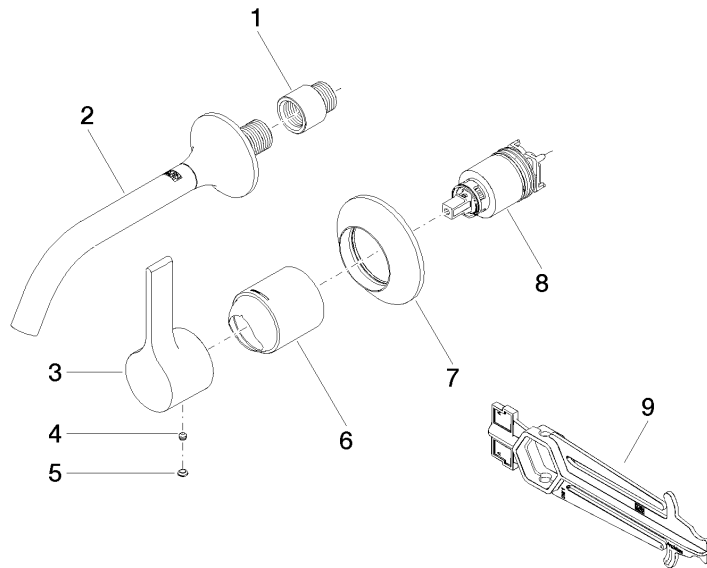

Benötigtes Zubehör

UP-Wand-Einhandbatterie Mischer rechts - 35 816 970 90
 ● ACHTUNG: Nicht für UP-Montage geeignet. Anschluss über Eckventile, Befestigung über Verschraubung mit der Rückwand.

Benötigtes Zubehör

UP-Wand-Einhandbatterie - 35 860 970 90
 ● Max. Einbautiefe 95 mm
 ● Min. Einbautiefe 80 mm

36 860 809
mm [inches]

Durchflussdiagramm

Wurfweitendiagramm

Zertifikate

DVGW_DW-
6512DN0435.

WRAS_2107018.

36 860 809

Ersatzteilstückliste

Nr.	Artikelnummer	Benennung	Verbaumenge	Lieferzeit
1	09 24 03 072 10 90	Nippel	1	2
2	13 800 809-46	VAIA Waschtisch-Wand-Auslauf ohne Ablaufgarnitur - Champagne gebürstet (22kt Gold)	1	30
3	09 20 80 021-46	Griff	1	60
4	90 31 11 063 00 90	Stift	1	2
5	90 31 20 087 00-46	Stopfen	1	30
6	09 11 02 288-46	Haube	1	60
7	90 27 80 012 00-46	Rosette	1	30
8	90 15 05 064 01 90	Kartusche	1	2
9	90 30 09 064 00 90	Schlüssel	1	2