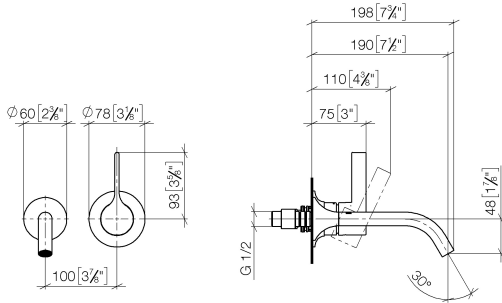

VAIA Waschtisch-Wand-Einhandbatterie ohne Ablaufgarnitur - Champagne gebürstet (22kt Gold)

VAIA

36 860 809

- Ausladung 190 mm
- starrer Auslauf
- runder luftangereicherter Strahl
- Bohrungsdurchmesser Auslauf 37 mm
- Bohrungsdurchmesser Einhandbatterie 57 mm
- Rosette für Einhandbatterie Ø 78 mm
- Rosette für Auslauf Ø 60 mm
- Durchfluss max. 5,7 l/min
- bleifrei
- Dieses Produkt leistet einen Beitrag zur Erfüllung der Vorgaben von nachhaltigen Gebäudezertifizierungen, z.B. LEED®, BREEAM®, DGNB

Benötigtes Zubehör

UP-Wand-Einhandbatterie Mischer rechts - 35 816 970 90
 ● ACHTUNG: Nicht für UP-Montage geeignet. Anschluss über Eckventile, Befestigung über Verschraubung mit der Rückwand.

Benötigtes Zubehör

UP-Wand-Einhandbatterie - 35 860 970 90
 ● Max. Einbautiefe 95 mm
 ● Min. Einbautiefe 80 mm

36 860 809
mm [inches]

Durchflussdiagramm

Wurfweitendiagramm

Zertifikate

DVGW_DW-
6512DN0435.

WRAS_2107018.

36 860 809

Ersatzteilstückliste

Nr.	Artikelnummer	Benennung	Verbaumenge	Lieferzeit
1	09 24 03 072 10 90	Nippel	1	2
2	13 800 809-46	VAIA Waschtisch-Wand-Auslauf ohne Ablaufgarnitur - Champagne gebürstet (22kt Gold)	1	30
3	09 20 80 021-46	Griff	1	60
4	90 31 11 063 00 90	Stift	1	2
5	90 31 20 087 00-46	Stopfen	1	30
6	09 11 02 288-46	Haube	1	60
7	90 27 80 012 00-46	Rosette	1	30
8	90 15 05 064 01 90	Kartusche	1	2
9	90 30 09 064 00 90	Schlüssel	1	2