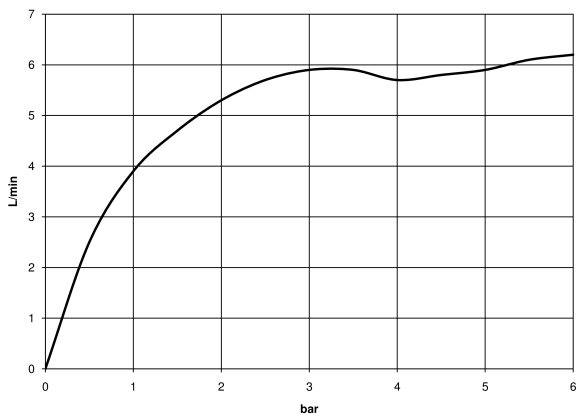

UP-Wand-Einhandbatterie - 35 860 970 90
 ● Max. Einbautiefe 95 mm
 ● Min. Einbautiefe 80 mm

36 860 809
mm [inches]

Durchflussdiagramm

Wurfweitendiagramm

Zertifikate

DVGW_DW-
6512DN0435.

WRAS_2107018.

36 860 809