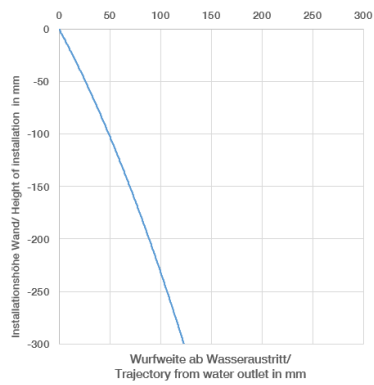

UP-Wand-Einhandbatterie - 35 860 970 90
 ● Max. Einbautiefe 95 mm
 ● Min. Einbautiefe 80 mm

36 860 809
mm [inches]

Durchflussdiagramm

Wurfweitendiagramm

Zertifikate

DVGW_DW-
6512DN0435.

WRAS_2107018.

36 860 809

Ersatzteilstückliste

Nr.	Artikelnummer	Benennung	Verbaumenge	Lieferzeit
1	09 24 03 072 10 90	Nippel	1	2
2	13 800 809-46	VAIA Waschtisch-Wand-Auslauf ohne Ablaufgarnitur - Champagne gebürstet (22kt Gold)	1	30
3	09 20 80 021-46	Griff	1	60
4	90 31 11 063 00 90	Stift	1	2
5	90 31 20 087 00-46	Stopfen	1	30
6	09 11 02 288-46	Haube	1	60
7	90 27 80 012 00-46	Rosette	1	30
8	90 15 05 064 01 90	Kartusche	1	2
9	90 30 09 064 00 90	Schlüssel	1	2